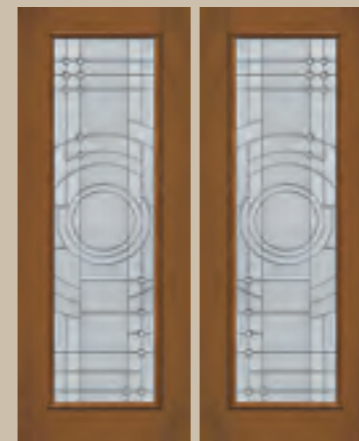

Uptown

Entropy

8/0 Doors

DRG0080 612RLI
SLG0080 493RLI

DRG0080 487RLI
(FOR 2/0 OR 2/4 DOORS OR SIDELIGHTS)

8/0 Doors

DRG0080 612ENTBCL DRG0080 612ENTBCR

6/8 Doors