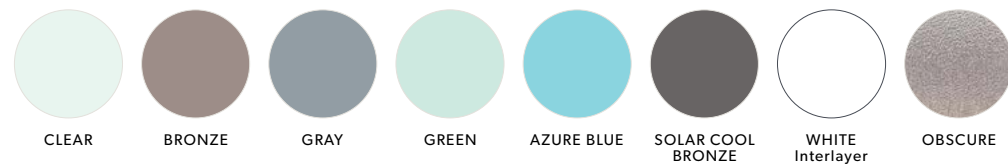

ALL handle colors will match the frame color, or choose from the options below.

BY-PASS FLUSH PULL

ALUMINUM HANDLE

Exterior Interior

8" long
Optional Interior and Exterior

The flip-out edge pulls out for easy closing.

All handle colors come in our standard colors, which will match the frame color unless custom colors are requested.

Glass Tints

Glass tint colors may not be accurate representations.

GLASS OPTIONS

- Large variance of colors
- Available in Low-E
- Insulated (Includes airspace for energy efficiency)
- Single Glazed

WOODGRAIN COLOR OPTIONS				
EUROPEAN BIRCH	<input type="checkbox"/>	<input type="checkbox"/>	<input type="checkbox"/>	<input type="checkbox"/>
SCANDINAVIAN CHERRY	<input type="checkbox"/>	<input type="checkbox"/>	<input type="checkbox"/>	<input type="checkbox"/>
HIMALAYAN WALNUT	<input type="checkbox"/>	<input type="checkbox"/>	<input type="checkbox"/>	<input type="checkbox"/>
HONDURAN MAHOGANY	<input type="checkbox"/>	<input type="checkbox"/>	<input type="checkbox"/>	<input type="checkbox"/>
HAZELNUT BROWN	<input type="checkbox"/>	<input type="checkbox"/>	<input type="checkbox"/>	<input type="checkbox"/>
MAHOGANY RED	<input type="checkbox"/>	<input type="checkbox"/>	<input type="checkbox"/>	<input type="checkbox"/>
WALNUT BROWN	<input type="checkbox"/>	<input type="checkbox"/>	<input type="checkbox"/>	<input type="checkbox"/>